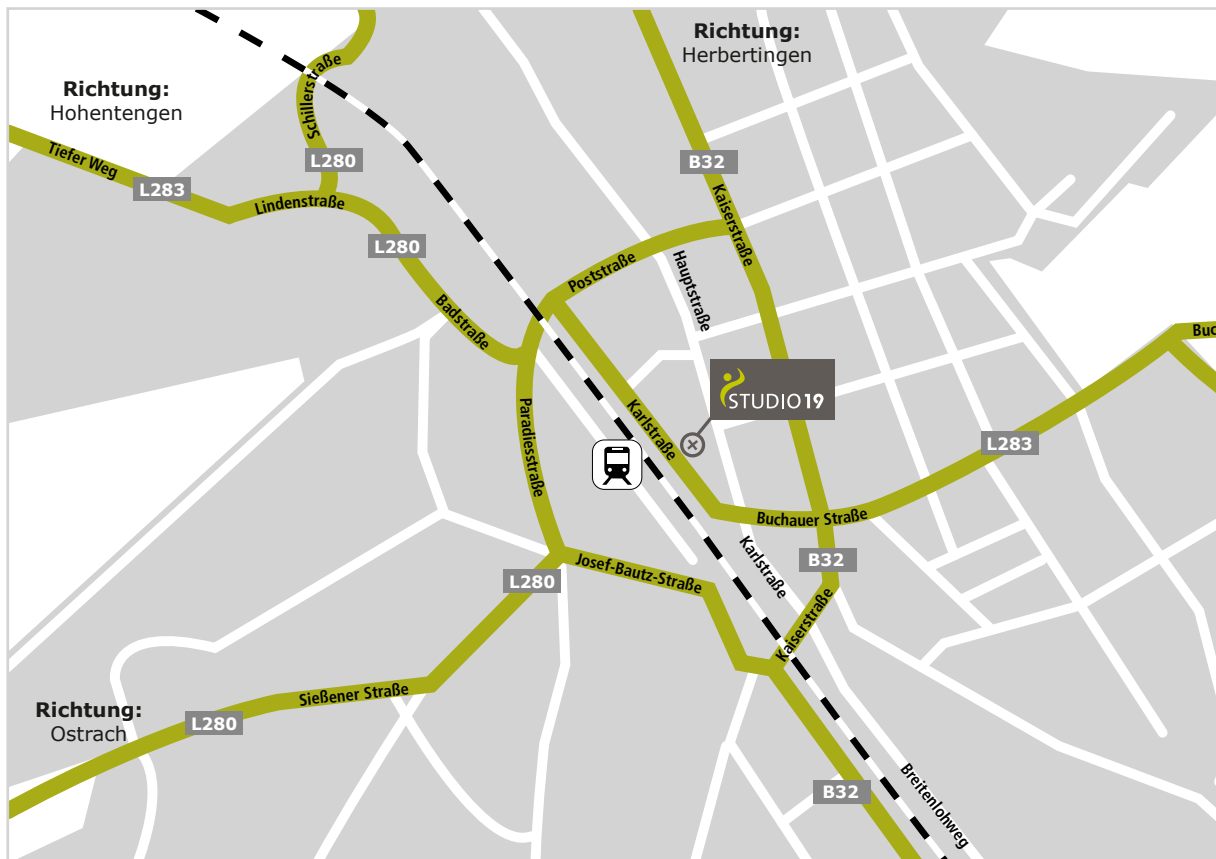

SO FINDEN SIE ZU UNS:

ÖFFNUNGSZEITEN:

Mo, Di, Mi, Do: 07.30 – 12.00 Uhr

14.00 – 22.00 Uhr

Fr: 12.00 – 22.00 Uhr

Sa, So: 09.00 – 17.00 Uhr

Feiertage: 09.00 – 17.00 Uhr

(Heiligabend, 1. Weihnachtsfeiertag, Silvester und Neujahr ist das Studio geschlossen.)

Damensauna:

Mi: 14.00 – 22.00 Uhr

Gemischte Sauna:

an allen anderen Öffnungszeiten